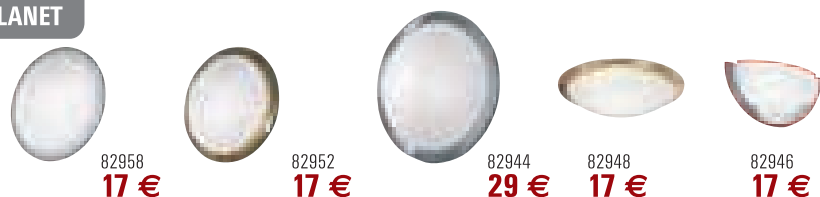

PLANET

e-mail: office@kreuzer-gmbh.com

Internet: www.kreuzer-gmbh.com